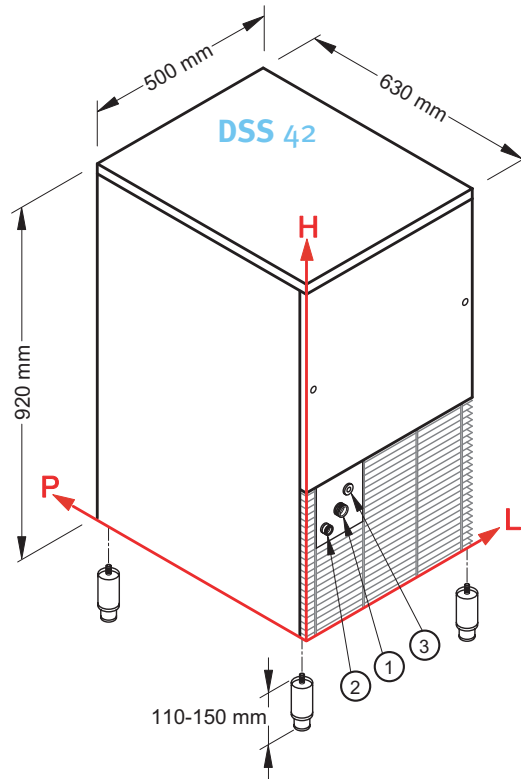

DSS 42

DSS

DSS 42

**Produttore automatico di ghiaccio in cubetti - sistema spruzzo - con erogazione continua.**

Evita il contatto diretto con il ghiaccio rispettando così le norme igienico-sanitarie.  
Cubetti di qualità: compatti, freddi e cristallini.  
Erogazione ghiaccio tramite pressione di un pulsante.

	1			2			3		
	L	H	Ø	L	H	Ø	L	H	Ø
<b>DSS 42</b>	111	311	3/4"	49	270	24mm	156	347	-

<b>DSS 42</b>	Produzione in 24 h, sino à: Production in 24 h till: Production en 24 h jusqu'à:	Capacità contenitore Storage capacity Reserve	Ghiaccio erogato Ice delivery Glace fraîche	Raffreddamento Cooling System Condenseur	Tipo di cubetto Kind of cube Type de glaçon	Refrigerante Refrigerant Fluide réfrigérant	Voltaggio Standard Standard Voltage Tension standard	Potenza assorbita Input power Puissance absorbée	Consumo acqua (l/kg) Water consumption (l/kg) Consommation d'eau (l/kg)	Dimensioni (LxPxH) Sizes (WxDxH) Dimension (LXPXH)	Dimensioni con imballo (LxPxH) Sizes with packing (WxDxH) Dimension (avec emballage) (LXPXH)	Peso netto/lordo Weight net/gross Poids net/brut
	42 Kg	12 kg circa 930	3 kg/m'	A W	D - 13g	R404A	220-240/1/50	450 W	A 4 W 15	500x630x920	540x770x1035	66/74 Kg